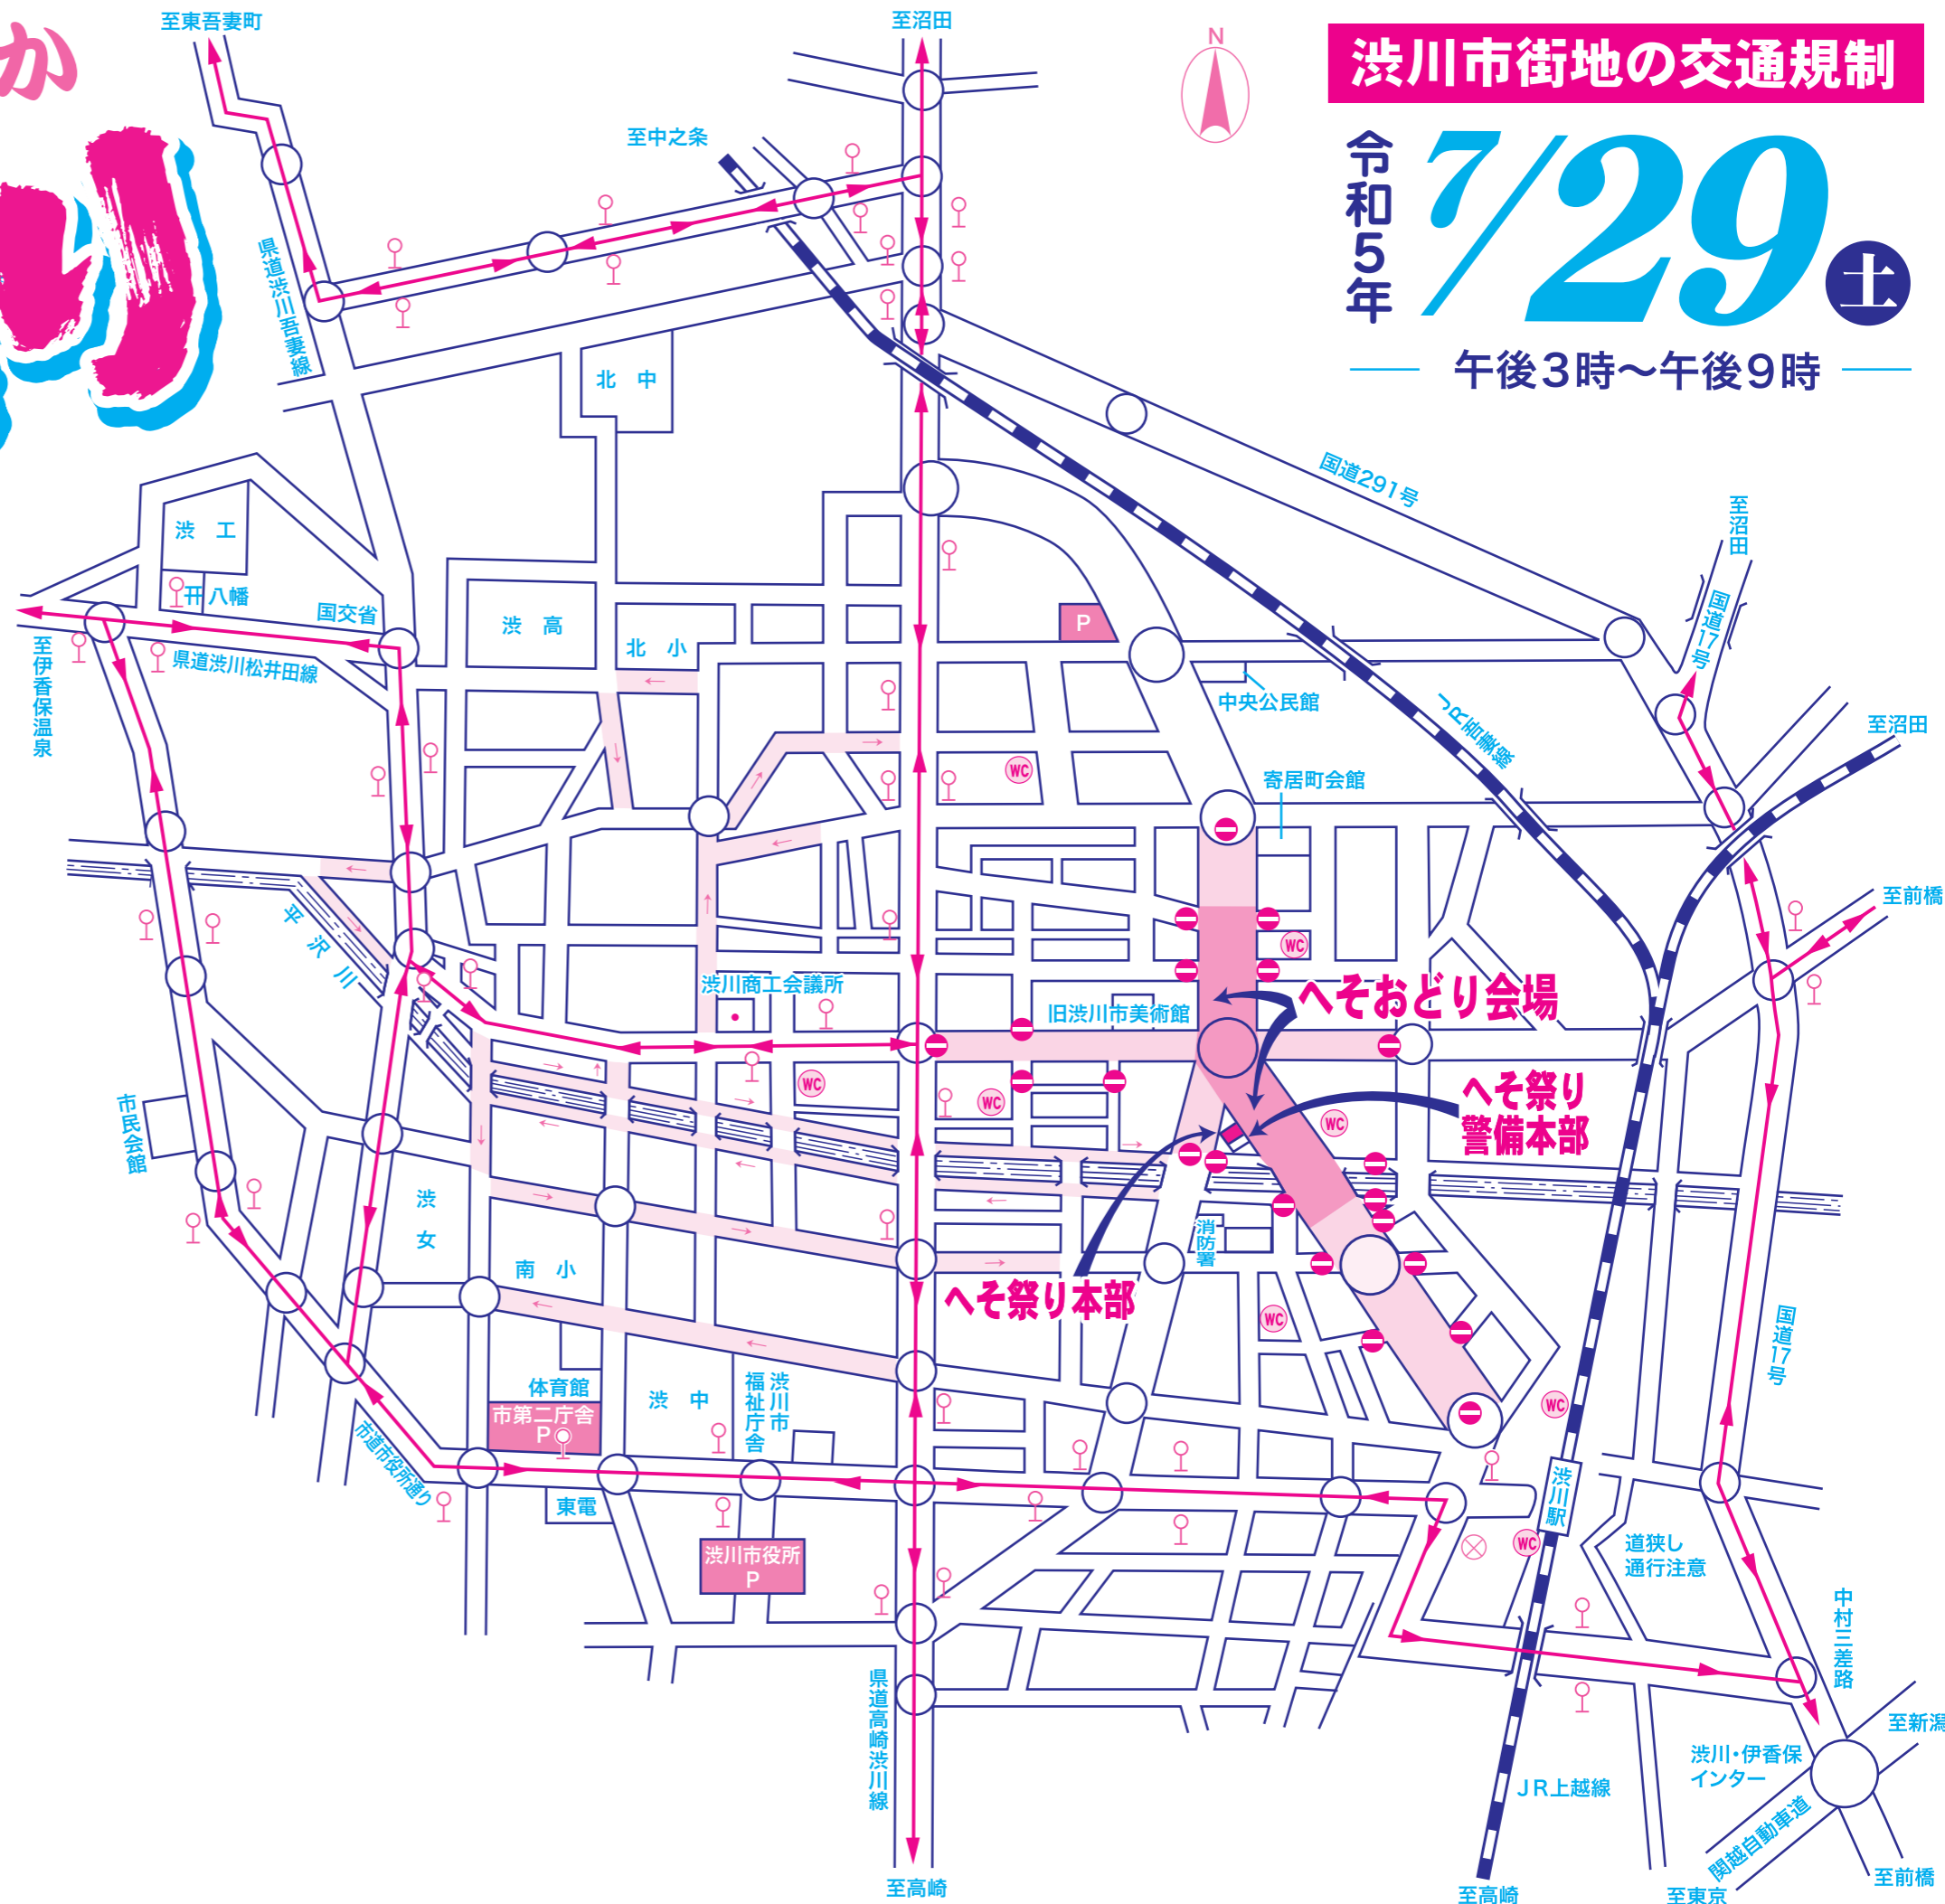

# 渋川へそ祭り

## に伴う交通規制のお知らせ

日本のまんなか「渋川へそ祭り」に伴い、7月29日の午後3時から午後9時までの間、へそ踊り・各種イベントが行われます。

そこで29日は略図に示すとおり新町五差路を中心とする東西南北の通りが車両通行止めになります。ドライバーの皆様のご協力をお願いします。警察官や交通指導員等の指示に従ってご通行下さい。

※天候等により、祭りを継続できず中止となった場合には、交通規制解除を繰り返すことがあります。

凡例	記号	規制時間等
	車両通行禁止 (歩行者用道路)	29日 午後3時から午後9時(おどり会場)
	一方通行	標識に従い進行
	無料駐車場	午後9時30分に閉門となります
	定期バス路線	29日 始発より終日
	公衆便所	仮設トイレ含む
	バス停留所	定期バス停留所
	おどり会場	29日

無料駐車場は限りがありますので、なるべく電車、バス等の交通機関をご利用下さい。

**渋川へそ祭り実行委員会・渋川警察署**  
祭り本部 TEL.0279-30-0200

## 渋川市街地の交通規制

令和5年 **7/29** 土

午後3時～午後9時